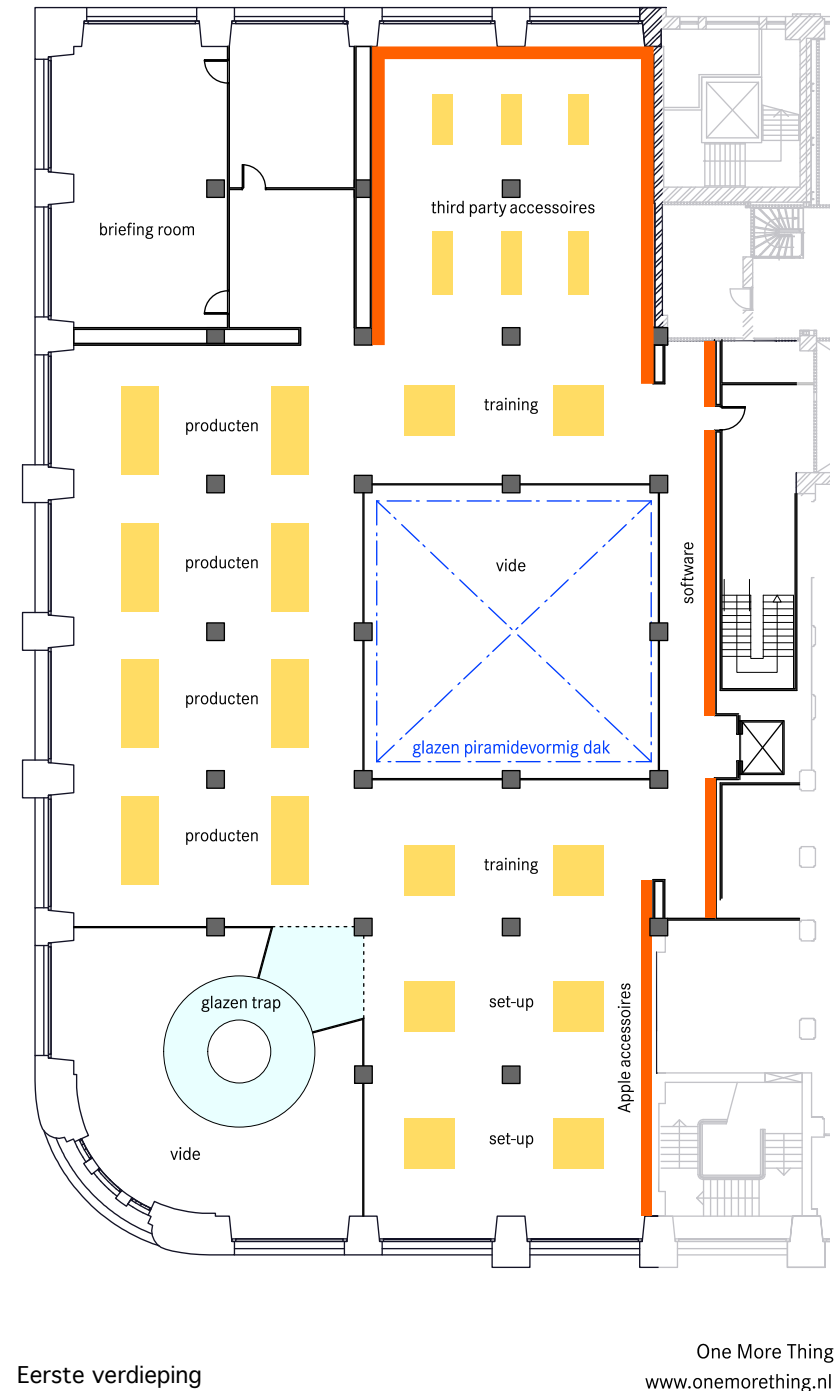

Schets inrichting Apple Store  
Leidseplein, Amsterdam

Begane grond

Eerste verdieping

One More Thing  
[www.onemorething.nl](http://www.onemorething.nl)